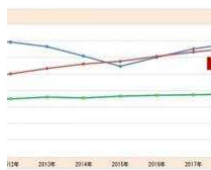

「とんかつ・かつ丼」の2桁成長続く、外食産業の国内市場 富士...

財経新聞

マジパン・沖口優奈の「魅惑のヒップ」がさらに進化！最新グラ...

メンズサイズ

Recommended by