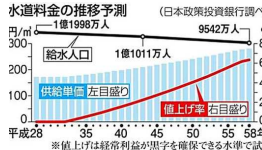

もっと詳しく

1時間 24時間 1週間 ソーシャル

【高論卓説】大塚家具と星野リゾート、二代目の器 現場の声に耳を傾ける姿勢で明暗

北海道で震度6強、気象庁記者会見 一部震度計からデータ来ず、他地点でも震度6弱以上か

高収入の男性ほど「地雷」に要注意?! 家庭内トラブルを抑える話し方

任天堂、スイッチ国内販売500万台突破

北海道中央部で震度6強 震源の深さは約40キロ、マグニチュード6.7と推定

一覧

Bizスペシャル

般に公開して多くの事業者にも利用してもらい、在宅介護に役立ててもらいたい」と話す。

今、あなたにオススメ

PR
デザインだけじゃない、プジョー208の乗り心地とは？
Tipo

PR
パソコンで不動産価値がすぐわかるツールが登場！
Spee on Ceciria

水道、目前にある危機 料金、地域によって10倍近い差、民営化・広域化が頼みの綱に

なぜ大都市圏には専業主婦が多いのか 都道府県でここまで違う“女性と仕事”

PR
「これだけしか支給されないのか」地震1カ月 一部損壊の住宅、地震保険で補修費まか…

PR
「老後が快適に」持ち家を最高売却額で売る裏ワザ
リビン・テクノロジーズ

ネット競馬で3億円の中した被告「刑事罰は理不尽」主張の行方は

PR
「これ凄い」黄ばんだ歯専用の高級歯磨き粉が話題
ECスタジオ

PR
「日本語と同じように頭に入る」NHK文化センター採用、英語学習法
ウェンズデー

フジクラ、1987年から検査不正 電線など73種、昨年把握も公表せず